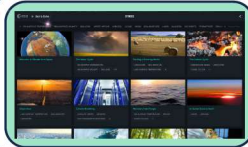

ΕΞΕΡΕΥΝΗΣΕ ΤΗ

ΓΗ ΑΠΟ ΤΟ ΔΙΑΣΤΗΜΑ

Μάθε πως να πλοηγήσαι για να ξεκινήσει η περιπέτεια!

Ανακάλυψε την ESA

Μεγέθυνε στο πλό ενδιαφέρον κομάτι και πάτησε για να μάθεις περισσότερα!

Ξεκίνα από εδώ!

Αυτό βρίσκεται στη κορυφή του χάρτη στη σελίδα. Επέλεξε τον τελευταίο κύκλο για να μάθεις πώς η ESA μελετά το κλίμα μας!

Ανακάλυψε περισσότερα!

Πάτησε το σπιτάκι στο δεξί μέρος της οθόνης για να επιστρέψεις στο χάρτη, ή μπορείς να συνεχίσεις τη περιπέτεια πατώντας "X"!

Τα ακόλουθα εργαλεία θα σε μετατρέψουν σε πραγματικό επιστήμονα!

ΔΕΣ ΑΥΤΕΣ ΤΙΣ ΙΣΤΟΡΙΕΣ!

Ποιά είναι η ταχύτερα βυθιζόμενη πόλη; Γιατί κινδυνεύει η ασφάλεια των τροφίμων; Ποιό αέριο του θερμοκηπίου είναι βλαβερό κοντά στην επιφάνεια της Γης;

ΕΤΟΙΜΑΣΟΥ ΓΙΑ ΕΞΕΡΕΥΝΗΣΗ

Δες την ιστοσελίδα της ESA με τα εργαλεία που χρησιμοποιούν κάθε μέρα οι επιστήμονες! Επέλεξε κάτι και δες τα δεδομένα από τους δορυφόρους! Βρες την εργαλειοθήκη του SENTINEL-2!

Είλεξε το διαστημικό κειρί!

ΕΙΣΑΙ ΗΔΗ ΤΟΣΟ ΚΟΝΤΑ...!

Επέλεξε τα πράσινα γραμματάκια: "Copernicus Data Space Ecosystem." και μετά συνέχισε στο "Copernicus Browser" πατώντας το πράσινο κουμπί!

Έτοιμοι για αποξείωση: Κατανόησε την οπτικοποίηση δεδομένων!

Τι είναι το "SENTINEL-2"?

QR

Οδηγίες

Σχόλια

Τώρα μπορείτε να δείτε τον χάρτη της Γης.

1. Δοκιμάστε να επιλέξετε μία από τις "Ρυθμίσεις" στα αριστερά!
2. Επιλέξτε μία από τις "Επισημάνσεις" παρακάτω.

Παρατηρήστε τις αλλαγές στον χάρτη! Σας οδηγεί κάπου αλλού;

Μπορείς να μπεις στη σελίδα και "Ανώνυμα".

Ήρθε η ώρα να πειραματιστείτε ακόμα περισσότερο! Πιράστε τον δείκτη πάνω από οποιοδήποτε κουμπί και ανακαλύψτε πώς μπορείτε να κάνετε μετρήσεις ή να σημειώσετε οποιαδήποτε σημεία σας ενδιαφέρουν!